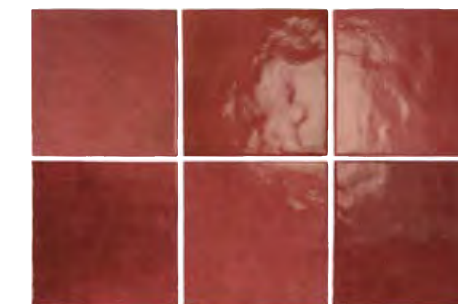

Burgundy
24457 EQ-3

¡Atención! No utilizar productos de limpieza agresivos (como la lejía o el amoníaco).
Warning! Do not use aggressive cleaning products (such as bleach or ammonia).
Achtung! Keine aggressiven Reinigungsmittel (wie Bleichmittel oder Ammoniak) verwenden.
Attention ! Ne pas utiliser de produits nettoyants agressifs (tels que l'eau de javel ou l'ammoniac).