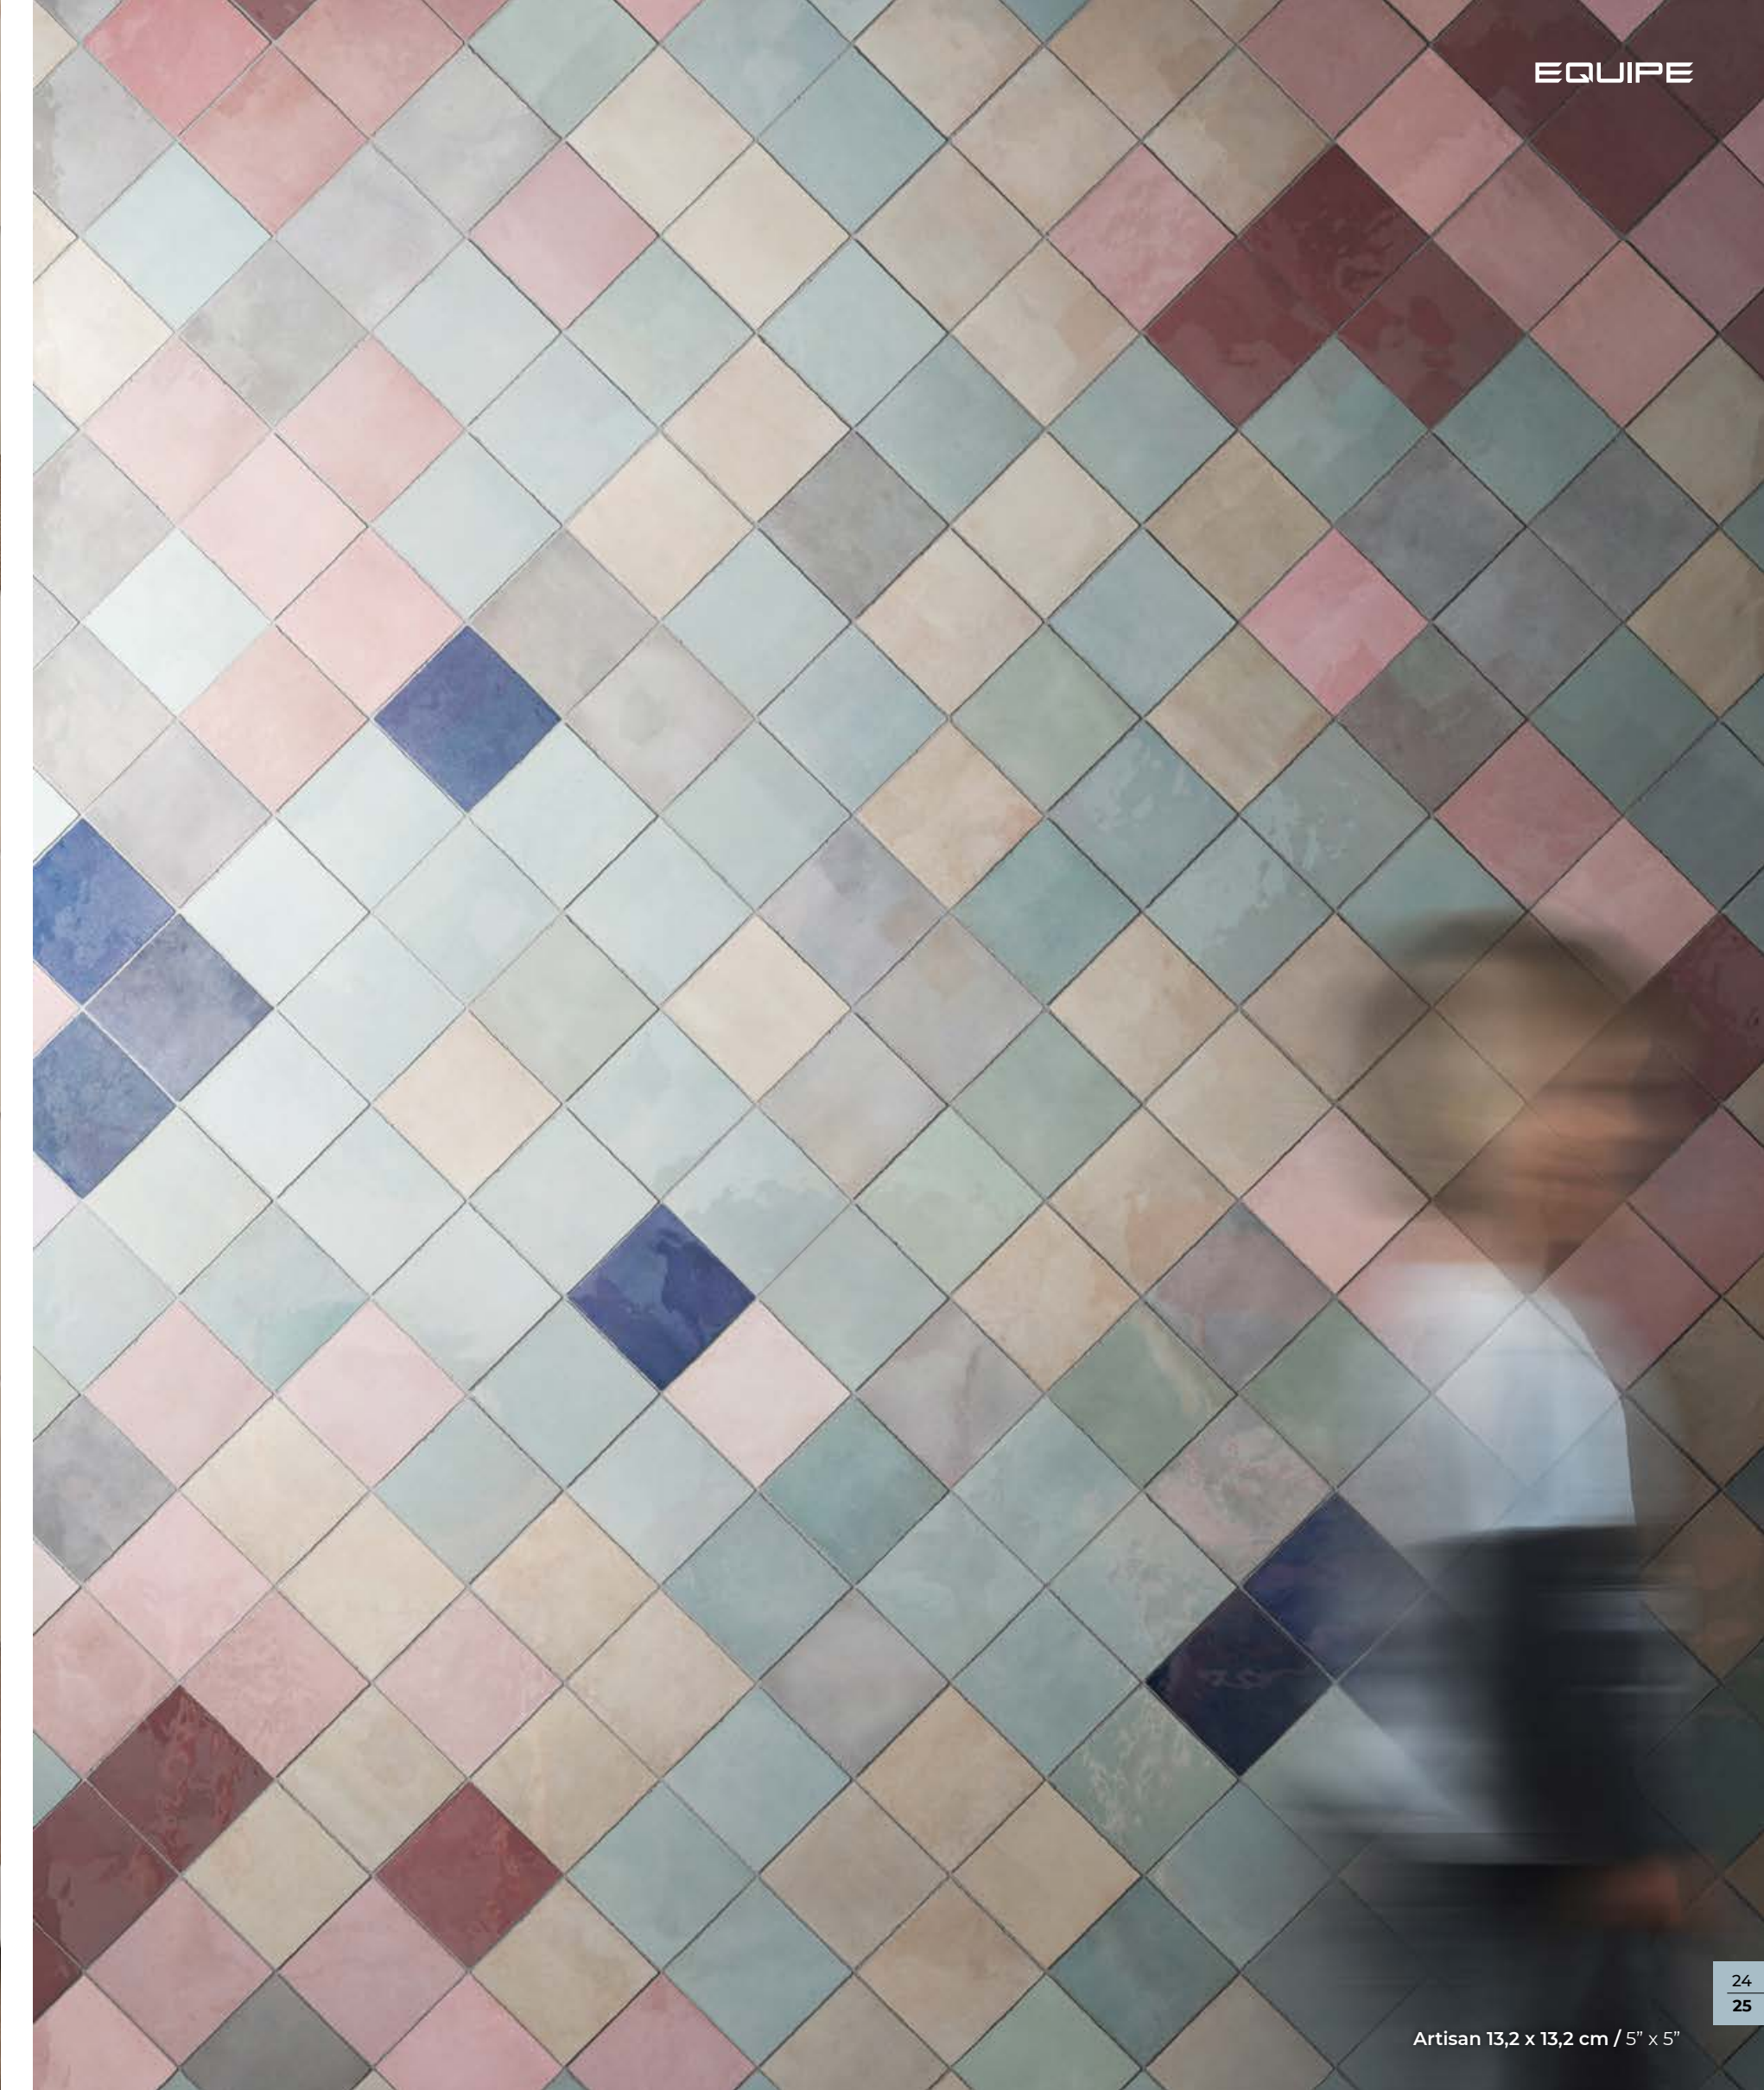

Artisan Burgundy 6,5 x 20 cm / 2 1/2" x 8"

Artisan White 6,5 x 20 cm / 2 1/2" x 8"

Artisan White, Burgundy 13,2 x 13,2 cm / 5" x 5"

Artisan

Artisan Ochre 13,2 x 13,2 cm / 5" x 5"

EQUIPE

Artisan 13,2 x 13,2 cm / 5" x 5"