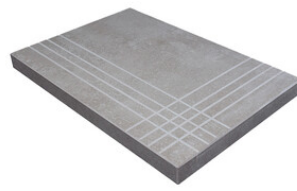

Technical Step

Porcelain Tiles

**RODAPIÉ 10X60**  
| 60X120 / 24"x48"

**RODAPIÉ 11X75**  
| 75X75 / 30"x30"

**PELDAÑO ROMO 60X120**  
| 60X120 / 24"x48"

**PELDAÑO ROMO 75X75**  
| 75X75 / 30"x30"

**PELDAÑO ANGULO ROMO 75X75**  
| 75X75 / 30"x30"

**PELDAÑO ANGULO ROMO 60X120**  
| 60X120 / 24"x48"

**PELDAÑO GRADONE RECTO 60X120**  
| 60X120 / 24"x48"

**PELDAÑO GRADONE RECTO 75X75**  
| 75X75 / 30"x30"

**PELDAÑO ANGULO GRADONE RECTO 60X120**  
| 60X120 / 24"x48"