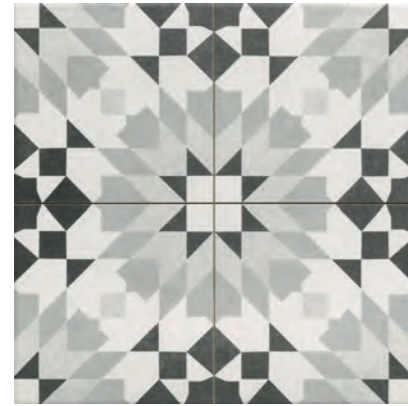

Marrakech

44x44 / 17"x17"

Marrakech Grey
44x44 Cm · 17"x17" · **K-22**

Marrakech Blue
44x44 Cm · 17"x17" · **K-22**

 1,5 mm junta recomendada entre piezas
1,5 mm recommended joint between pieces
1,5 mm de joint recommandé entre les pièces

 Rejuntado interior pieza. Colores sugeridos RAL 7047, 7030 y 7022
Internal grouting piece. Suggested Colors RAL 7047, 7030 y 7022
Jointoiment interne de la pièce. Couleur suggérées RAL 7047, 7030 y 7022