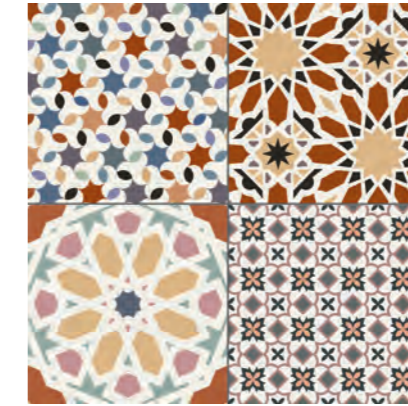

Marrakech Colour
44x44 Cm · 17"x17" · **K-22**

40 diseños diferentes
40 different designs
40 dessins différents

1,5 mm junta recomendada entre piezas
1,5 mm recommended joint between pieces
1,5 mm de joint recommandé entre les pièces

Rejuntado interior pieza. Colores sugeridos RAL 7047, 7030 y 7022
Internal grouting piece. Suggested Colors RAL 7047, 7030 y 7022
Jointoiment interne de la pièce. Couleur suggérées RAL 7047, 7030 y 7022