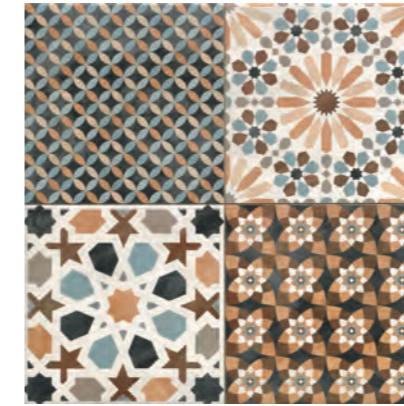

Marrakech Mix
44x44 Cm · 17"x17" · **K-22**