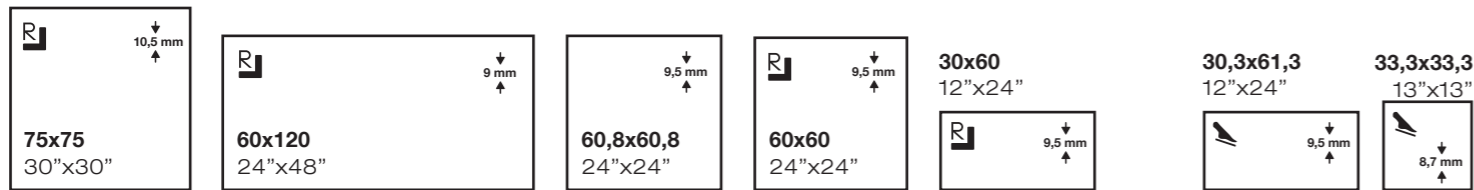

belgravia

Serie susceptible de tratamiento antideslizante bajo demanda.
Series susceptible to anti-slip treatment on request.
Série sensible au traitement antidérapant sur demande.
Serie mit Antirutschbehandlung auf Anfrage.

Formatos únicamente disponibles en ADZ en los colores Pearl, Beige y Grey

PACKING & SPECIAL PIECES

	Pc/Cj	M2/Cj	Cj/Pl	M2/Pl	Kg/Cj	Kg/Pl
30x60	6	1,08	48	51,84	23,6	1152,8
30,3x61,3	7	1,3	40	52	25	1020
33x33	12	1,33	46	61,18	24,5	1147
60x60	4	1,44	30	43,2	31,4	962
60,8x60,8	4	1,48	30	44,4	31,35	960,5
75x75	3	1,69	30	50,7	41,2	1256
60x120	2	1,44	36	51,84	29,5	1091

	Cód.	ADZ
30x60	MP120	-
30,3x61,3	MP110	MP116
33x33	-	MP105
60x60	MP170	-
60,8x60,8	MP160	-
75x75	MP190	-
60x120	MP180	-

Ver página 428
See page 428

Belgravia beige 60x120 / 24"x48"