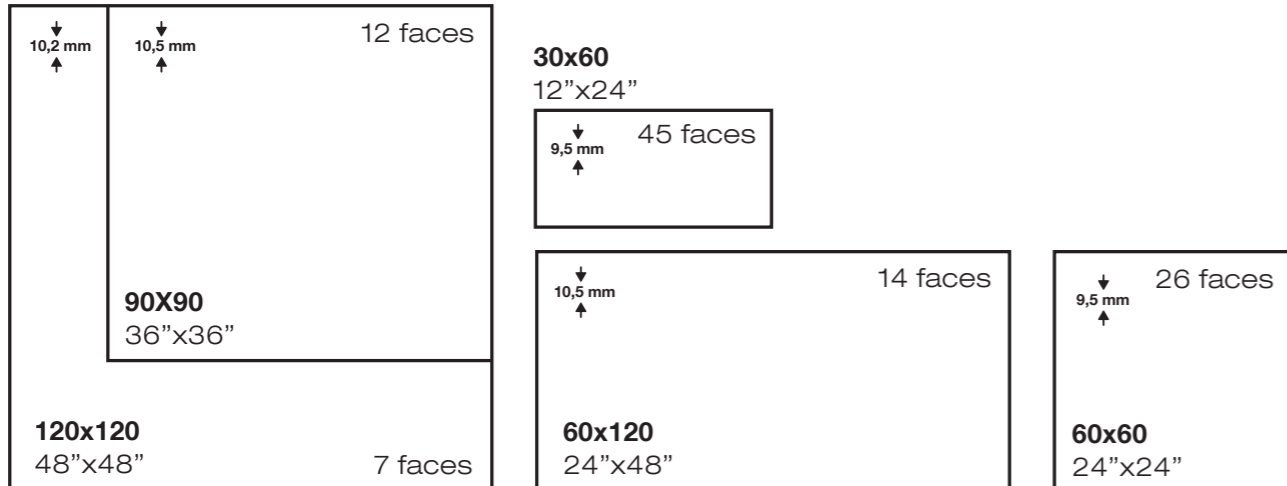

gerhy

DCOF

pavimento _ porcelánico _ rectificado _ masa coloreada _ mate
 floor tile _ porcelain _ rectified _ colored body _ matt

Serie susceptible de tratamiento antideslizante bajo demanda.
 Series susceptible to anti-slip treatment on request.
 Série sensible au traitement antidérapant sur demande.
 Serie mit Antirutschbehandlung auf Anfrage.

30x30 (5x5)
MP197

Mosaicos
Mosaics
Mosaïques
Mosaik

Gerhy plomo 120x120 / 48"x48"

PACKING & SPECIAL PIECES

| | Pc/Cj | M2/Cj | Cj/PI | M2/PI | Kg/Cj | Kg/PI | | Mate |
|---------|-------|-------|-------|-------|-------|--------|---------|-------|
| 30x60 | 6 | 1,08 | 48 | 51,84 | 23,6 | 1152,8 | 30x60 | MP126 |
| 60x60 | 4 | 1,44 | 30 | 43,2 | 31,4 | 962 | 60x60 | MP175 |
| 60x120 | 2 | 1,44 | 32 | 46,08 | 34,25 | 1121 | 60x120 | MP320 |
| 90x90 | 2 | 1,62 | 27 | 43,74 | 40 | 1110 | 90x90 | MP207 |
| 120x120 | 1 | 1,44 | 36 | 51,84 | 35 | 1300 | 120x120 | MP330 |