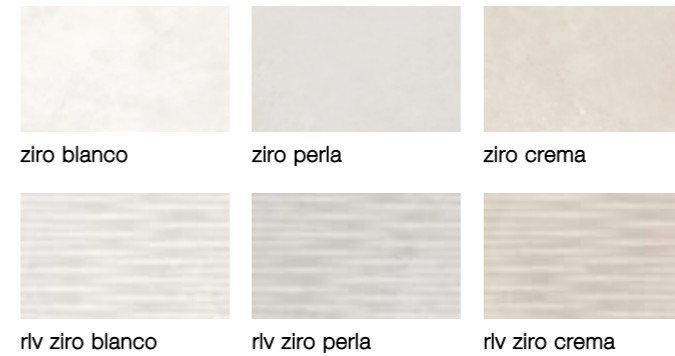

Ziro blanco 33x55 / 13"x22" _ Ziro perla 120x120 / 48"x48"

Ziro

Revestimiento | Pasta Roja | Mate
Wall Tile | Red Body | Matt

COLORES | COLOURS

FORMATOS DISPONIBLES | AVAILABLE SIZE

33x55
± 8,8mm

PAVIMENTO RECOMENDADO RECOMMENDED FLOOR TILE

VARIACIÓN GRÁFICA | SHADE VARIATION

CARACTERÍSTICAS TÉCNICAS | TECHNICAL SPECIFICATIONS

| | | Faces | Rectificado | Mate | Cod. Mate | Pc/Cj | M2/Cj | Cj/Pl | M2/Pl | Kg/Cj | Kg/Pl |
|-----------|------------|-------|-------------|------|-----------|-------|-------|-------|-------|-------|--------|
| 33x55 | Pasta Roja | 21 | | • | MR100 | 10 | 1,84 | 48 | 88,32 | 28 | 1364 |
| 33x55 rlv | Pasta Roja | 21 | | • | MR105 | 10 | 1,84 | 48 | 88,32 | 26,6 | 1296,8 |