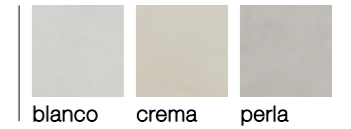

Ziro blanco 33x55 / 13"x22" _ Ziro perla 120x120 / 48"x48"

Ziro

Revestimiento | Pasta Roja | Mate
Wall Tile | Red Body | Matt

COLORES | COLOURS

FORMATOS DISPONIBLES | AVAILABLE SIZE

33x55
± 8,8mm

PAVIMENTO RECOMENDADO RECOMMENDED FLOOR TILE

VARIACIÓN GRÁFICA | SHADE VARIATION

CARACTERÍSTICAS TÉCNICAS | TECHNICAL SPECIFICATIONS

| | | Faces | Rectificado | Mate | Cod. Mate | Pc/Cj | M2/Cj | Cj/Pl | M2/Pl | Kg/Cj | Kg/Pl |
|-----------|------------|-------|-------------|------|-----------|-------|-------|-------|-------|-------|--------|
| 33x55 | Pasta Roja | 21 | | • | MR100 | 10 | 1,84 | 48 | 88,32 | 28 | 1364 |
| 33x55 rlv | Pasta Roja | 21 | | • | MR105 | 10 | 1,84 | 48 | 88,32 | 26,6 | 1296,8 |