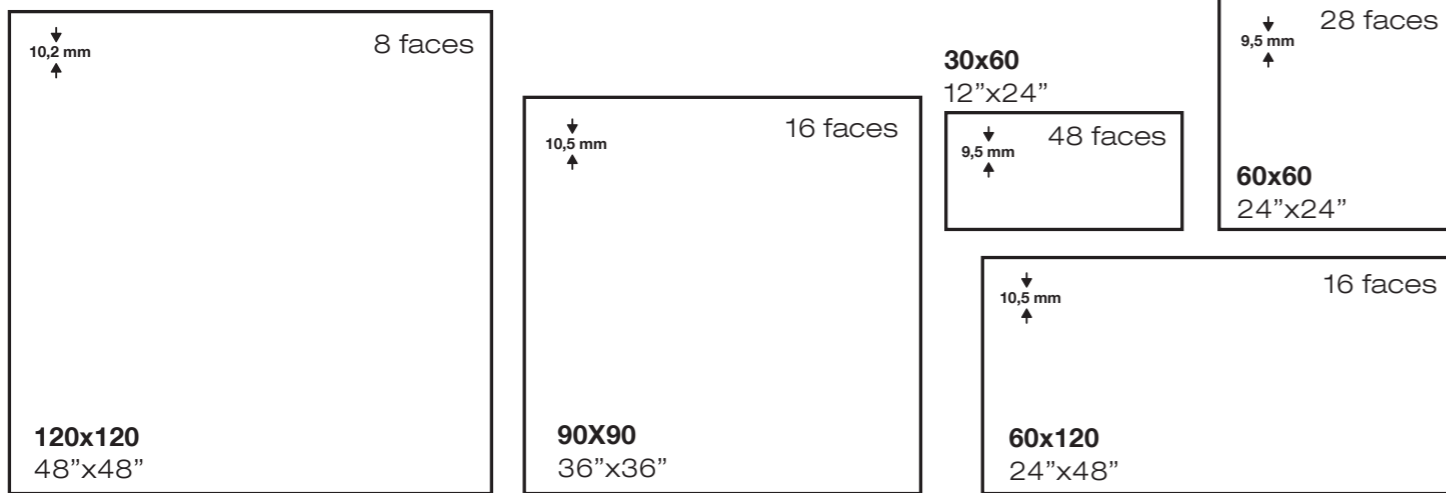

mylos

pavimento _ porcelánico _ rectificado _ mate
 floor tile _ porcelain _ rectified _ matt

30x30 (5x5)

MP185

Mosaicos
 Mosaics
 Mosaïques
 Mosaik

DCOF

Mylos grey 90x90 / 36"x36"

PACKING & SPECIAL PIECES

	Pc/Cj	M2/Cj	Cj/Pl	M2/Pl	Kg/Cj	Kg/Pl
30x60	6	1,08	48	51,84	23,6	1152,8
60x60	4	1,44	30	43,2	31,4	962
60x120	2	1,44	32	46,08	34,25	1121
90x90	2	1,62	27	43,74	40	1110
120x120	1	1,44	36	51,84	35	1300

	Rect. Mate
30x60	MP126
60x60	MP175
60x120	MP320
90x90	MP207
120x120	MP330